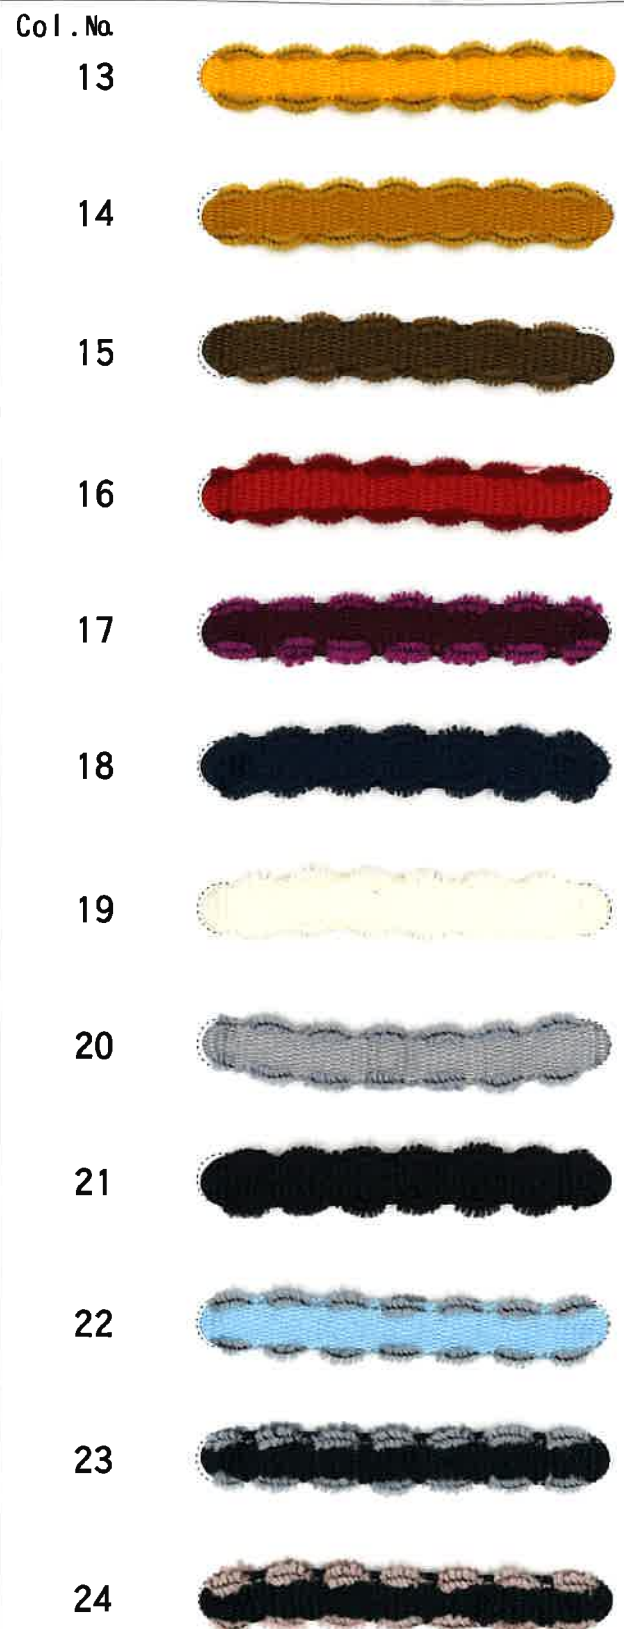

モールピコ

MOLE PICOT TAPE

※MサイズとLサイズは受注生産です。

ポリエステル100%