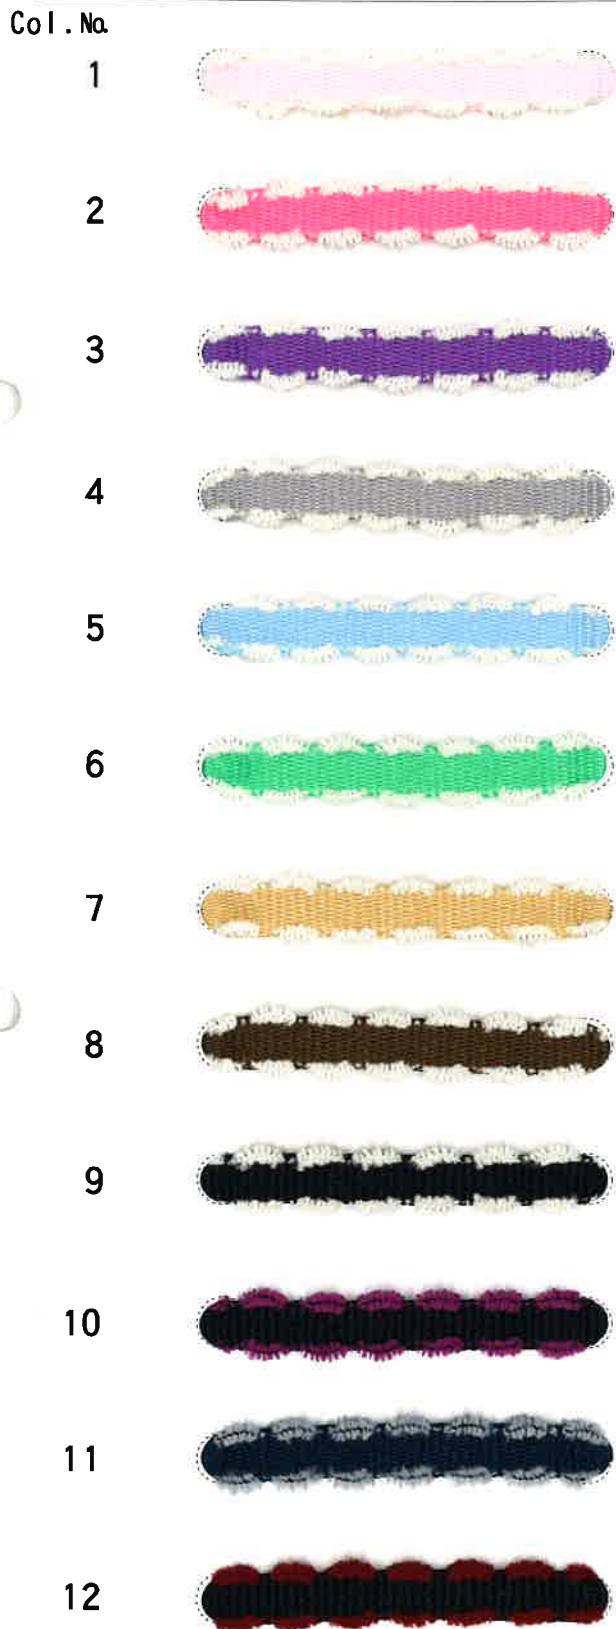

モールピコ

MOLE PICOT TAPE

※MサイズとLサイズは受注生産です。

ポリエステル100%