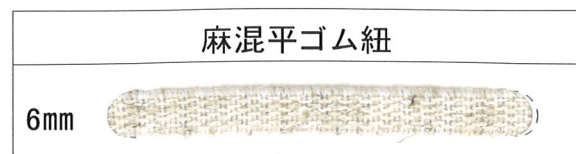

麻混シリーズ / コットンシリーズ

LINEN MIX CORD SERIES / COTTON CORD SERIES

※コットンシリーズの晒と黒は受注生産です。
※麻混シリーズの混率は、リネン30%PE70%です。