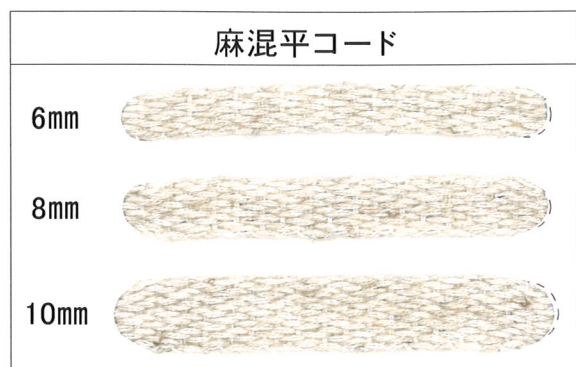

麻混シリーズ / コットンシリーズ

LINEN MIX CORD SERIES / COTTON CORD SERIES

※コットンシリーズの晒と黒は受注生産です。
※麻混シリーズの混率は、リネン30%PE70%です。