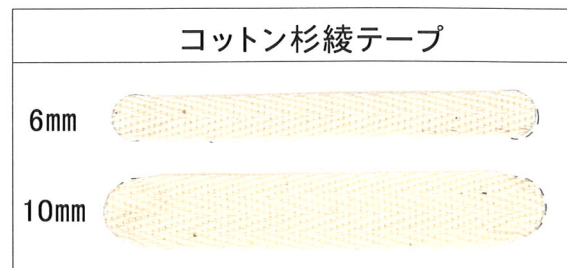

麻混シリーズ / コットンシリーズ

LINEN MIX CORD SERIES / COTTON CORD SERIES

※コットンシリーズの晒と黒は受注生産です。
※麻混シリーズの混率は、リネン30%PE70%です。