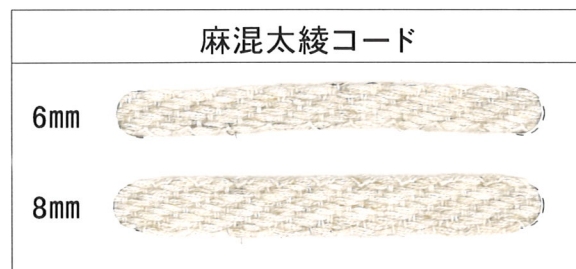

麻混シリーズ / コットンシリーズ

LINEN MIX CORD SERIES / COTTON CORD SERIES

※コットンシリーズの晒と黒は受注生産です。
※麻混シリーズの混率は、リネン30%PE70%です。