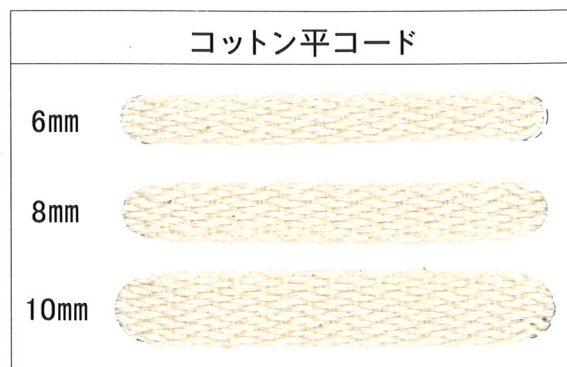

麻混シリーズ / コットンシリーズ

LINEN MIX CORD SERIES / COTTON CORD SERIES

※コットンシリーズの晒と黒は受注生産です。
※麻混シリーズの混率は、リネン30%PE70%です。