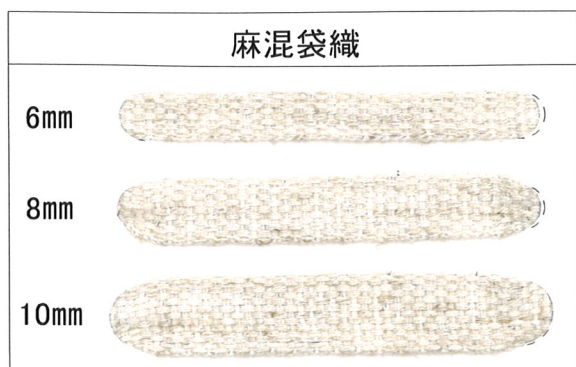

麻混シリーズ / コットンシリーズ

LINEN MIX CORD SERIES / COTTON CORD SERIES

※コットンシリーズの晒と黒は受注生産です。
※麻混シリーズの混率は、リネン30%PE70%です。