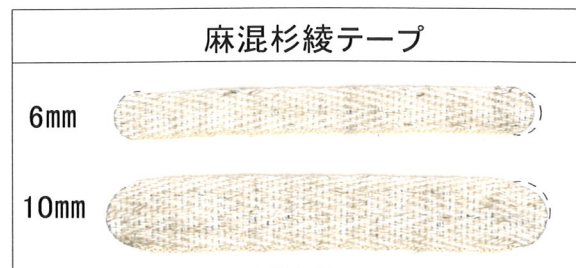

麻混シリーズ / コットンシリーズ

LINEN MIX CORD SERIES / COTTON CORD SERIES

※コットンシリーズの晒と黒は受注生産です。
※麻混シリーズの混率は、リネン30%PE70%です。