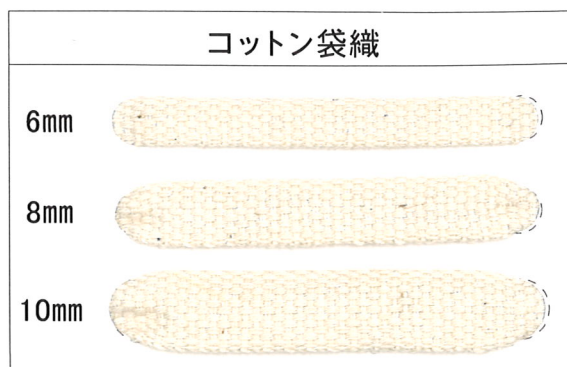

麻混シリーズ / コットンシリーズ

LINEN MIX CORD SERIES / COTTON CORD SERIES

※コットンシリーズの晒と黒は受注生産です。
※麻混シリーズの混率は、リネン30%PE70%です。