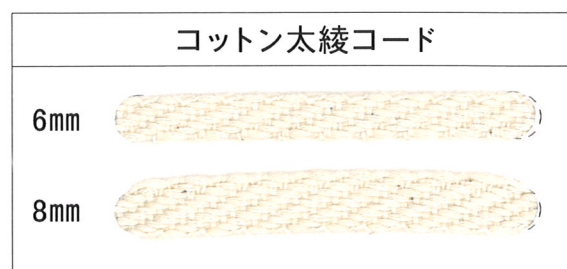

麻混シリーズ / コットンシリーズ

LINEN MIX CORD SERIES / COTTON CORD SERIES

※コットンシリーズの晒と黒は受注生産です。
※麻混シリーズの混率は、リネン30%PE70%です。